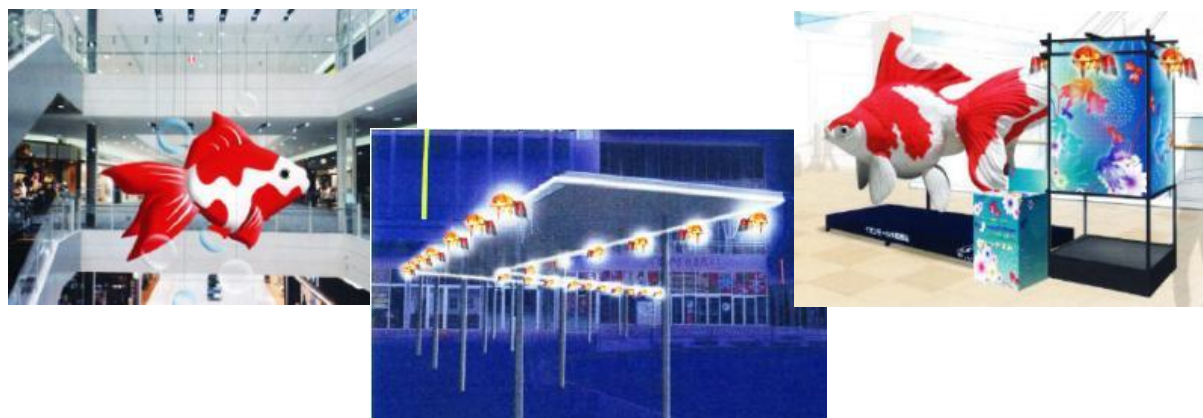

<館内装飾>

バスロータリーには四季に合わせてライトアップする「金魚提灯」や、館内の「BIG金魚バルーン」、2F・3Fのブリッジには金魚と大和郡山城の桜をモチーフにしたカッティングシートなど大和郡山の「金魚」「城下町」の様々な雰囲気館内にいながらも楽しんでいただけます。