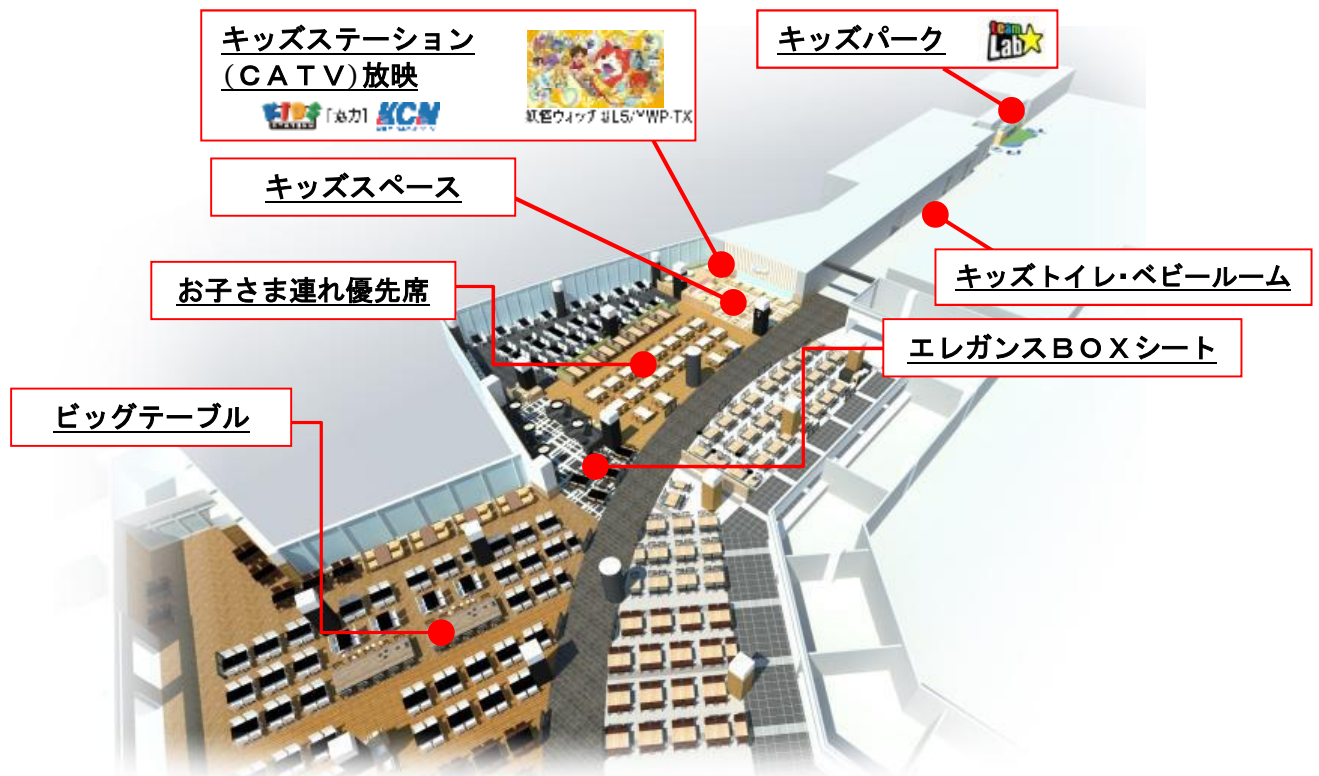

## ■ 子育てママを応援する取り組み

### <3F フードコートゾーン>

3Fのフードコートはファミリーで快適にお食事いただける空間へ全面リニューアル。ファミリーでお食事だけでなく、快適にお過ごしいただける空間を提供します。

- ・これまでの1100席から1200席へ増席し、お子さまの成長や親子3世代でのお食事にも合わせたファミリー向けの座席エリアを新たに導入しています。
- ・新しく大きくなった全64席のキッズスペースでは、小さなお子さま連れでも安心してお食事を楽しむことのできる全16席の“小上がり席”やアンパンマンや妖怪ウォッチなどのお子さまに人気のアニメをお楽しみいただける近鉄ケーブルネットワーク提供の“キッズステーション(CATV)”もご用意しております。
- ・全74席の“お子さま連れ優先席”は大きいサイズのテーブルと、これまでのプラスチックからクッション性のある座り心地の良いイスを新規導入し、ファミリーでゆったりお食事いただけます。
- ・“家族みんな”で“友だちみんな”での食事のシーンに合わせて“ビッグテーブル”や上質なファニチャーを取り入れた“エレガンスBOXシート”を導入。お気軽にパーティーをお楽しみいただくことができます。

### 【フードコートの機能とレイアウト】