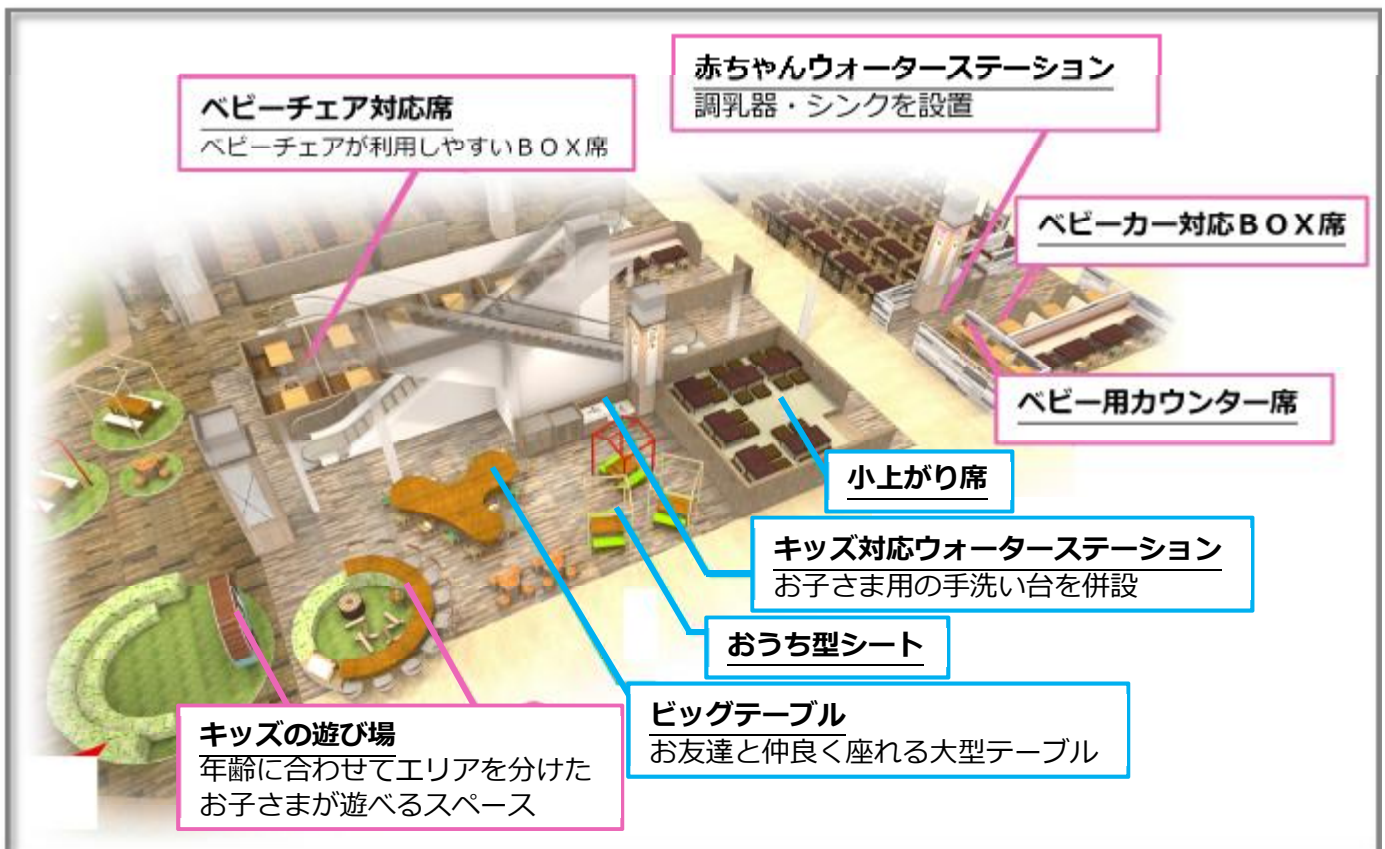

### <食物販ゾーン「GRAN TABLE」>

「イオン広島府中店」の食品ゾーンと隣接するエリアに、食物販ゾーン「GRAN TABLE」を新設。“Marche Plus 日々の食卓にもう一品をプラス”をテーマに、マルシェ（市場）を彷彿とさせる空間に趣向を凝らした19店舗が軒を連ね、味はもちろんのこと、市場で散歩しながら選ぶ楽しみもご提供。特別な日のおもてなしにこだわりの食材で“プラス”、午後のひとときにいつもと違うおいしさを“プラス”など、地域の皆さまのいつもの食に、新たな“プラス”をもたらす空間を構築します。

## <フードコート「FOOD PARK」>

3Fで展開するフードコートを、名称も新たに「FOOD PARK」とし全面リニューアル。「Mama's Food Court ～ママのためのフードコート～」をテーマに、小さなお子さまがいるママ、そしてご家族皆さまが楽しく、過ごしやすい空間をご提供します。

### 【施設空間】

- ・デザインコンセプトは“TownPark”。ママもお子さまも、時にはおじいちゃんやおばあちゃんも一緒に安心して楽しめるよう、白を基調とし、木目やグリーンをアクセントとしてプラスし、人々が自然と集まれる居心地の良い近所の公園のような空間を演出します。

### 【全体レイアウトと主な機能】