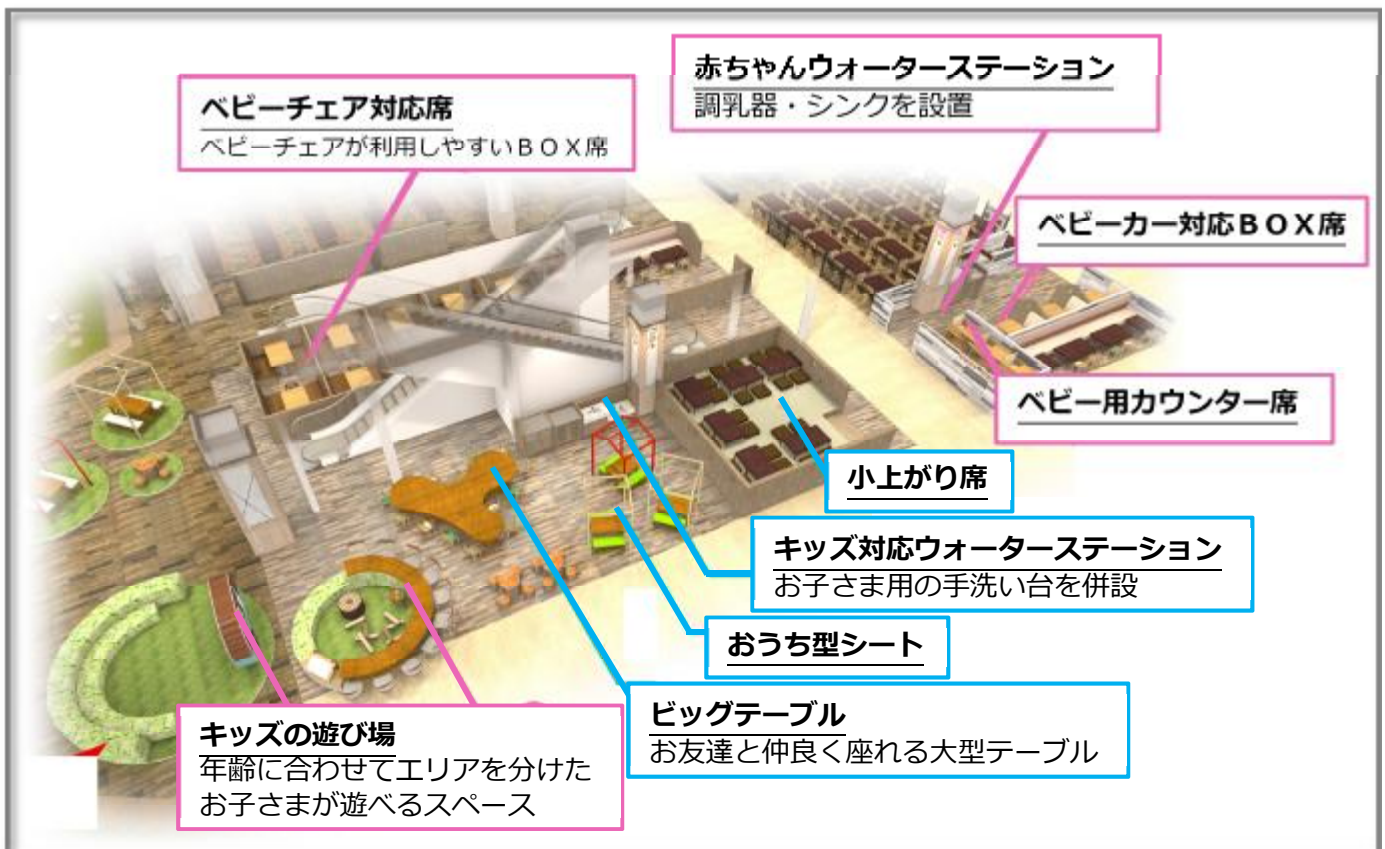

<食物販ゾーン「GRAN TABLE」>

「イオン広島府中店」の食品ゾーンと隣接するエリアに、食物販ゾーン「GRAN TABLE」を新設。“Marche Plus 日々の食卓にもう一品をプラス”をテーマに、マルシェ（市場）を彷彿とさせる空間に趣向を凝らした19店舗が軒を連ね、味はもちろんのこと、市場で散歩しながら選ぶ楽しみもご提供。特別な日のおもてなしにこだわりの食材で“プラス”、午後のひとときにいつもと違うおいしさを“プラス”など、地域の皆さまのいつもの食に、新たな“プラス”をもたらす空間を構築します。

<フードコート「FOOD PARK」>

3Fで展開するフードコートを、名称も新たに「FOOD PARK」とし全面リニューアル。「Mama's Food Court ～ママのためのフードコート～」をテーマに、小さなお子さまがいるママ、そしてご家族皆さまが楽しく、過ごしやすい空間をご提供します。

【施設空間】

- ・デザインコンセプトは“TownPark”。ママもお子さまも、時にはおじいちゃんやおばあちゃんも一緒に安心して楽しめるよう、白を基調とし、木目やグリーンをアクセントとしてプラスし、人々が自然と集まれる居心地の良い近所の公園のような空間を演出します。

【全体レイアウトと主な機能】

＜イオンモール広島府中 店舗リスト＞

1F 新規店舗:17店舗 移転店舗:6店舗

新規店舗					
番号	店名	業種	中四国初	広島県初	オープン日
1	T i C T A C	時計			
2	カイル&キッチン	生活雑貨・インテリア雑貨	○		
3	R.O.U	生活雑貨・コスメ		○	
4	マルゲリータ姫	イタリアン		○	
GRAN TABLE					
5	ルピシア	紅茶・日本茶・烏龍茶			
6	ゴディバ	チョコレート			
7	満果惣	米菓・和菓子		○	
8	ピアードババ	シュークリーム			
9	ムーミンスタンド	ムーミン商品・ドリンク・スイーツ	○		
10	デリフランス	ベーカリー、カフェ	○		
11	銀だこキッチン	たこ焼・たい焼	○		
12	唐十	唐揚げ			
13	ひので家	豆腐			
14	膳七	おむすび・米			
15	久世福商店	和グルメストア		○	
16	Wonder Fruits	ジュース	○		
17	スイーツモンスター	キャンディ・グミ・チョコレート	○		